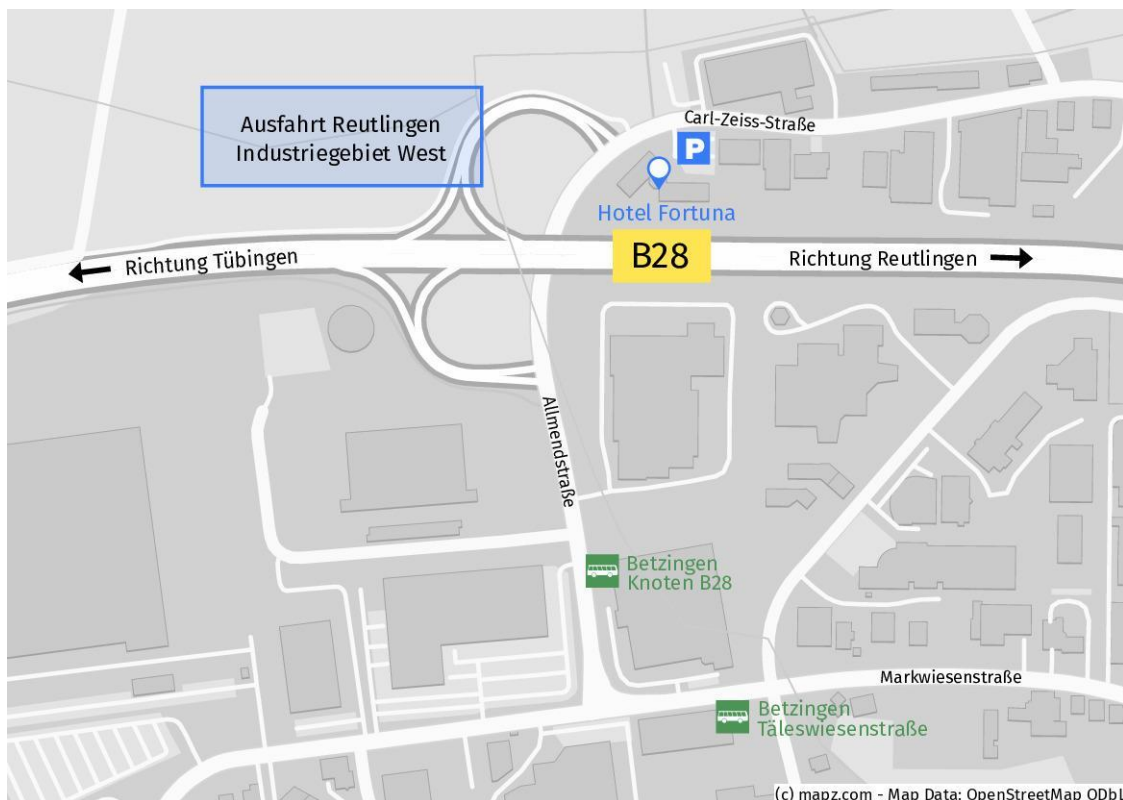

Anfahrtsbeschreibung Hotel Fortuna Reutlingen-Tübingen Carl-Zeiss-Straße 75, 72770 Reutlingen

Von der A8 kommend die Ausfahrt B27 Richtung Reutlingen/Tübingen abfahren. Der B27 bis nach Tübingen folgen. Erst in Tübingen auf die B28 Richtung Reutlingen wechseln. Nach ca. 5 Km sehen sie das Hotel Fortuna auf der linken Seite. Nehmen sie die Ausfahrt Reutlingen- Industriegebiet West.

Von Nürtingen/Metzingen kommend folgen sie der B312 Richtung Reutlingen Stadtmitte. In Reutlingen fahren sie auf die B28 Richtung Tübingen. Ca. 3 Km nach dem Ortsausgang Reutlingen sehen sie das Hotel Fortuna auf der rechten Seite. Nehmen sie die Ausfahrt Reutlingen- Industriegebiet West.

Von der A81 kommend fahren sie an der Abfahrt Nr. 28 Richtung Herrenberg ab. Dann auf die B28 Richtung Tübingen. Bleiben sie auf der B28 und folgen sie der Beschilderung nach Reutlingen. Nach ca. 5 Km sehen sie das Hotel Fortuna auf der linken Seite. Nehmen sie die Ausfahrt Reutlingen- Industriegebiet West.

Öffentliche Verkehrsmittel:

Bus Linie 10 / X11 / 7611 oder Linie 12

Ausstieg Haltestelle „Täleswiesenstraße“, Fußweg zum Hotel ca. 10 Minuten.

Regionalbahn Linie 763

Ausstieg Bahnhof „Reutlingen-Betzingen“, Fußweg zum Hotel ca. 30 Minuten.